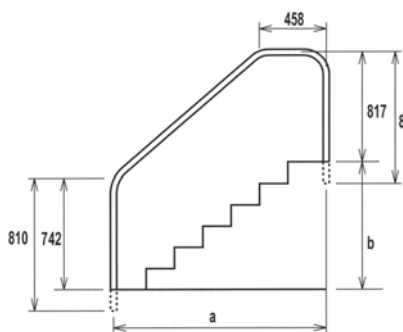

BARANDILLA 3 CURVAS
CORRIMÃO 3 CURVAS

ESP En acero inoxidable, AISI 316 -- Ø 43 mm
Diseño ergonómico, pulido brillo
Para empotrar (con anclajes).

POR En acero inoxidable, AISI 316 -- Ø 43 mm
Diseño ergonómico, pulido brillo
Para empotrar (con anclajes).

BARANDILLAS Y PASAMUROS
CORRIMÃO

TIPO	a.mm	CÓDIGO	EAN	UDS CAJA UDS CAIXA	KGS	PRECIO UD PREÇO UD
3 CURVAS	1829	166094		1	5,5	282,95