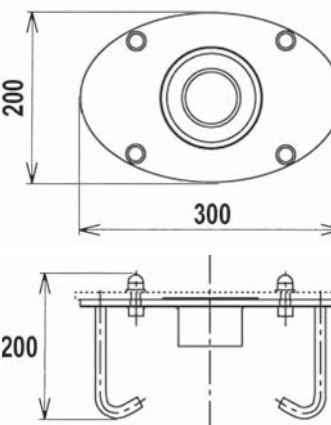

CAÑON ACERO INOX Ø 25 MM
CANO AÇO INOXIDÁVEL Ø 25 MM

ESP Caudal 8 m³/h.
Açero Inox. AISI 316.
Bomba recomendada 0.55 Kw.
Anclaje necesario – rosca hembra 2”.
Con boquilla circular fija.

POR Caudal 8 m³/h.
Aço Inoxidável AISI 316.
Recomendado bomba 0.55 Kw.
Ancoragem Necesário - rosca fêmea 2”.
Com bocai circular fixa.

CAÑONES
CANOS

TIPO	CÓDIGO	EAN	UDS CAJA UDS CAIXA	Kg	PRECIO UD PREÇO UD
Ø 25 Mate / Mat	1131645	-	1	-	598,00
Ø 25 Brillo / Brilho	1131545	-	1	-	668,00
Anclaje / Fixação	1132945	-	1	-	296,13