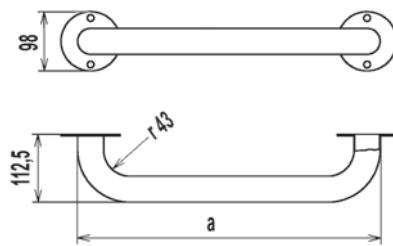

**PASAMANOS Ø 43 MM
CORRIMÃO Ø 43 MM**

ESP En acero inoxidable, AISI 316
Diseño ergonómico, pulido brillo
Fijación con tornillos.
Medidas de 0,5 a 3 mts.
Pletina soldada.

POR Em aço inoxidável, AISI 316
Polido com brilho
Fixação com parafusos.
Medidas de 0,5 a 3 mts.
Pletina soldada.

BARANDILLAS Y PASAMUROS
CORRIMÃO

TIPO	a.mm	CÓDIGO	EAN	UDS CAJA UDS CAIXA	KGS	PRECIO UD PREÇO UD
Ø 43 mm	500	166190	8410857603460	1	1,5	100,80
Ø 43 mm	1000	166191	8410857603477	1	2,2	121,02
Ø 43 mm	1500	166192	8410857603484	1	2,8	141,57
Ø 43 mm	2000	16692000		1	3,4	169,05
Ø 43 mm	3000	166193	8410857603491	1	4,8	220,31