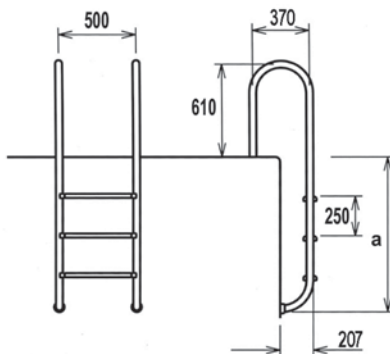

MURO
WALL

ESP Fabricada en acero inox. de Ø 43 x 1,2 mm con acabado pulido brillo. Incluye tapetas, anclajes y toma de tierra. Peldaño antideslizante.

POR Fabricado a partir de aço inoxidável Ø 43 x 1,2 mm polido com brilho. Inclui tapetes, ancoragem e aterramento. Passo deslizante.

TIPO	CÓDIGO	EAN	UDS CAJA UDS CAIXA	Kg	a	PRECIO UD PREÇO UD
AISI 304 - 2	164090	8410857002676	1	10	696	164,30
AISI 304 - 3	164091	8410857002683	1	11,8	946	184,51
AISI 304 - 4	164092	8410857002690	1	13,2	1196	197,61
AISI 304 - 5	164093	8410857003437	1	14	1446	261,44
AISI 316 - 2	164290	8410857004359	1	10	696	287,87
AISI 316 - 3	164291	8410857004366	1	11,8	946	329,96
AISI 316 - 4	164292	8410857004373	1	13,2	1196	374,81
AISI 316 - 5	164293	8410857004380	1	14	1446	415,79

ESCALERAS
ESCADAS