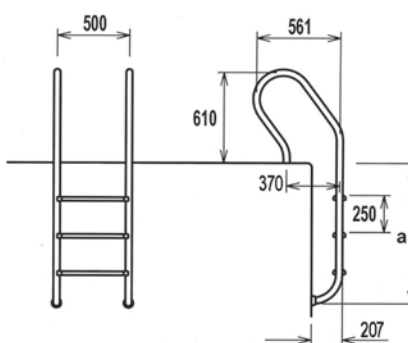

MIXTA
MIXTE

ESP Fabricada en acero inox. de Ø 43 x 1,2 mm con acabado pulido brillo. Incluye tapetas, anclajes y toma de tierra. Peldaño antideslizante.

POR Fabricado a partir de aço inoxidável Ø 43 x 1,2 mm polido com brilho. Inclui tapetas, ancoragem e aterramento. Passo deslizante.

TIPO	CÓDIGO	EAN	UDS CAJA UDS CAIXA	Kg	a	PRECIO UD PREÇO UD
AISI 304 - 2	165090	8410857002706	1	10	696	164,30
AISI 304 - 3	165091	8410857002713	1	11,8	946	184,51
AISI 304 - 4	165092	8410857002720	1	13,2	1196	197,61
AISI 304 - 5	165093	8410857002874	1	14	1446	261,44
AISI 316 - 2	165290	8410857004458	1	10	696	287,87
AISI 316 - 3	165291	8410857004465	1	11,8	946	329,96
AISI 316 - 4	165292	8410857004472	1	13,2	1196	374,81
AISI 316 - 5	165293	8410857004489	1	14	1446	415,79

ESCALERAS
ESCADAS