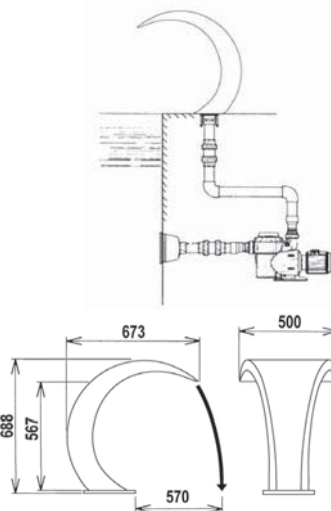

CASCADAS
CASCATAS

ESP Caudal 30 m³/h.
Açero Inox. AISI 316.
Bomba recomendada 1,5 Kw.
Anclaje necesario – rosca hembra 2”.

POR Caudal 30 m³/h.
Aço Inoxidável AISI 316.
Recomendado bomba 1,5 Kw.
Ancoragem Necesário - rosca fêmea 2”.

CASCADAS
CASCATAS

TIPO	CÓDIGO	EAN	UDS CAJA UDS CAIXA	Kg	PRECIO UD PREÇO UD
Mate / Mat	1133445	8410857005547	1	-	1.392,51
Brillo / Brilho	1133545	8410857005554	1	-	1.357,89
Anclaje / Fixação	1133645	8410857005561	1	-	378,96
Embelecedor Mate	1133745	-	1	2	193,64
Embelecedor Brillo	1133845	-	1	2	192,08