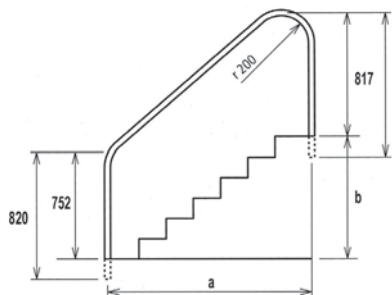

TIPO	CÓDIGO	EAN	UDS CAJA UDS CAIXA	Kg	a	PRECIO UD PREÇO UD
AISI 304 - 2	164090	8410857002676	1	10	696	164,30
AISI 304 - 3	164091	8410857002683	1	11,8	946	184,51
AISI 304 - 4	164092	8410857002690	1	13,2	1196	197,61
AISI 304 - 5	164093	8410857003437	1	14	1446	261,44
AISI 316 - 2	164290	8410857004359	1	10	696	287,87
AISI 316 - 3	164291	8410857004366	1	11,8	946	329,96
AISI 316 - 4	164292	8410857004373	1	13,2	1196	374,81
AISI 316 - 5	164293	8410857004380	1	14	1446	415,79

**BARANDILLA 2 CURVAS**  
**CORRIMÃO 2 CURVAS**

**ESP** En acero inoxidable, AISI 316 -- Ø 43 mm  
Diseño ergonómico, pulido brillo  
Para empotrar (con anclajes).

**POR** En acero inoxidable, AISI 316 -- Ø 43 mm  
Diseño ergonómico, pulido brillo  
Para empotrar (con anclajes).