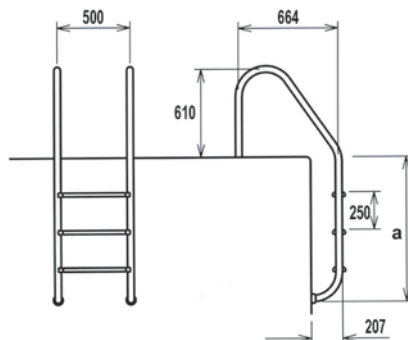

MATERIAL EXTERIOR PISCINA  
MATERIAL EXTERIOR PISCINA

ESTÁNDAR  
STANDARD

**ESP** Fabricada en acero inox. de Ø 43 x 1,2 mm con acabado pulido brillo. Incluye tapetas, anclajes y toma de tierra. Peldaño antideslizante.